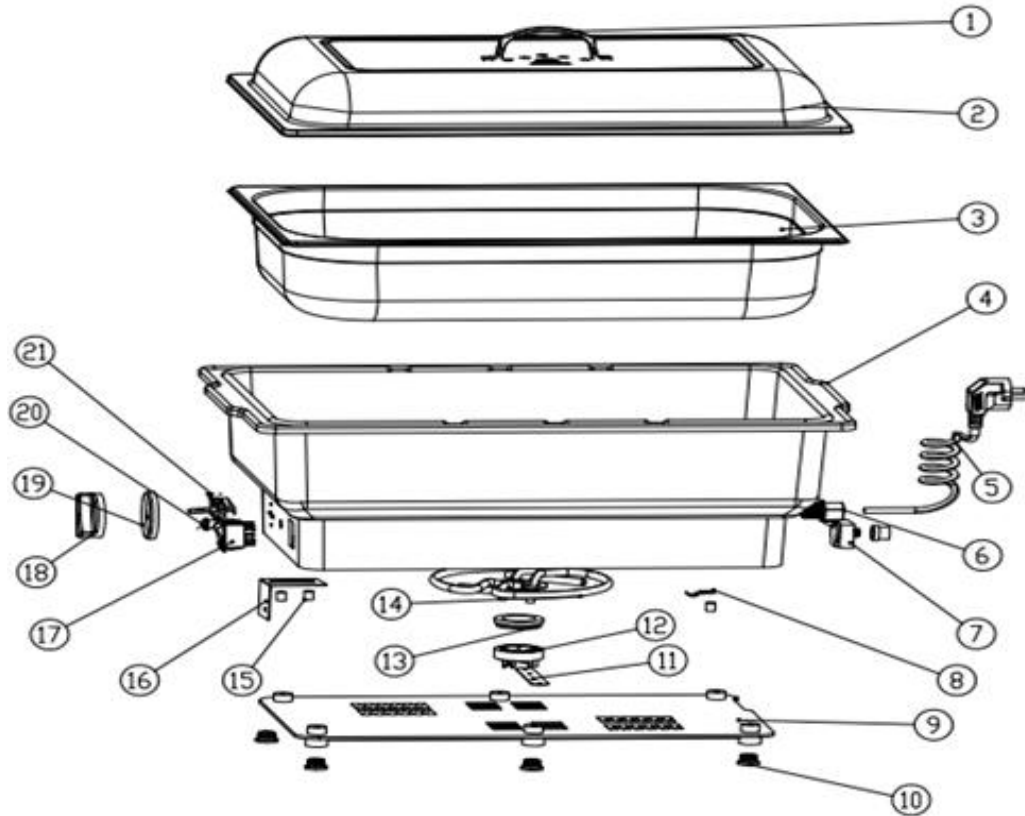

Explosionszeichnung mit Legende für elektrischer Chafing Dish

Modell LORENA (Art.-Nr. 213-1045)

Nr.	Beschreibung	Description
1	Griff	Handle
2	Deckel	Griff
3	Behälter	Pan
4	Gehäuse	Housing
5	Zuleitung	Wire and plug
6	Kabeldurchführung	Wire clamer
7	Sicherheitsthermostat	Safety thermostat
8	Halter	Holder
9	Bodenplatte	Bottom plate
10	Fuss	Foot
11	Montagebügel	Mounting bracket
12	Heizungshalter	heating holder
13	Dichtungsring	Seling ring
14	Heizelement	Heating element
15	Kunststoffbefestigung	Plastic fastening
16	Thermostat Halterung	Thermostat holder
17	Schalter	Switch
18	Knebel	Knob
19	Rosette	Dictung
20	Kontrolleuchte	Indicator light
21	Thermostat	Thermostat